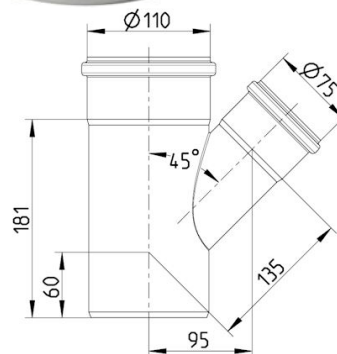

838.075.110 S OBLIQUE BRANCH 45°

-Pipe diameter: Ø110mm. Branch diameter: Ø75mm
-Stainless steel: AISI316L/EN1.4404

Product Codes

EAN: 5705499402445
VVS Number: 160224408
RSK Number: 1550314
NRF Number: 2170796
LVI Number: 0251159

Specification

Angle (°): 45
Length (mm): 181
Material: AISI 316L
Material (EN): EN 1.4404
Outlet Diameter (mm): 110
Type: Branches
Weight (kg): 0,88

Approvals

NO - 0692-16

SE - SITAC 4423/90-17

FR - DTA 14.1/12-1811*V2 EuroPipe

AUS - WMKT00204 - 18B

DK - VA 2.12/19349-19

DE - LGA Certificate 57214035 a

MARINE - R4547 NATO CODIFICATION SYSTEM

Bureau Veritas, 02375-H0

Lloyds Register 92-00041 (E7)

RU - 0212322 Pipes-18

ABS - 18-LD1716353-PDA

DNVGL - TAP0000023-rev2

PL - Hygienic Certificate - All products

RINA -MAC285119XG EuroPipe

RS - 19.10097.262

Achilles Certificate - 25316-20

KR - Type Approval CPH42135-PE001

US - IAPMO File No.3247-19B

UR - 1055745

BLÜCHER®

A WATTS Brand